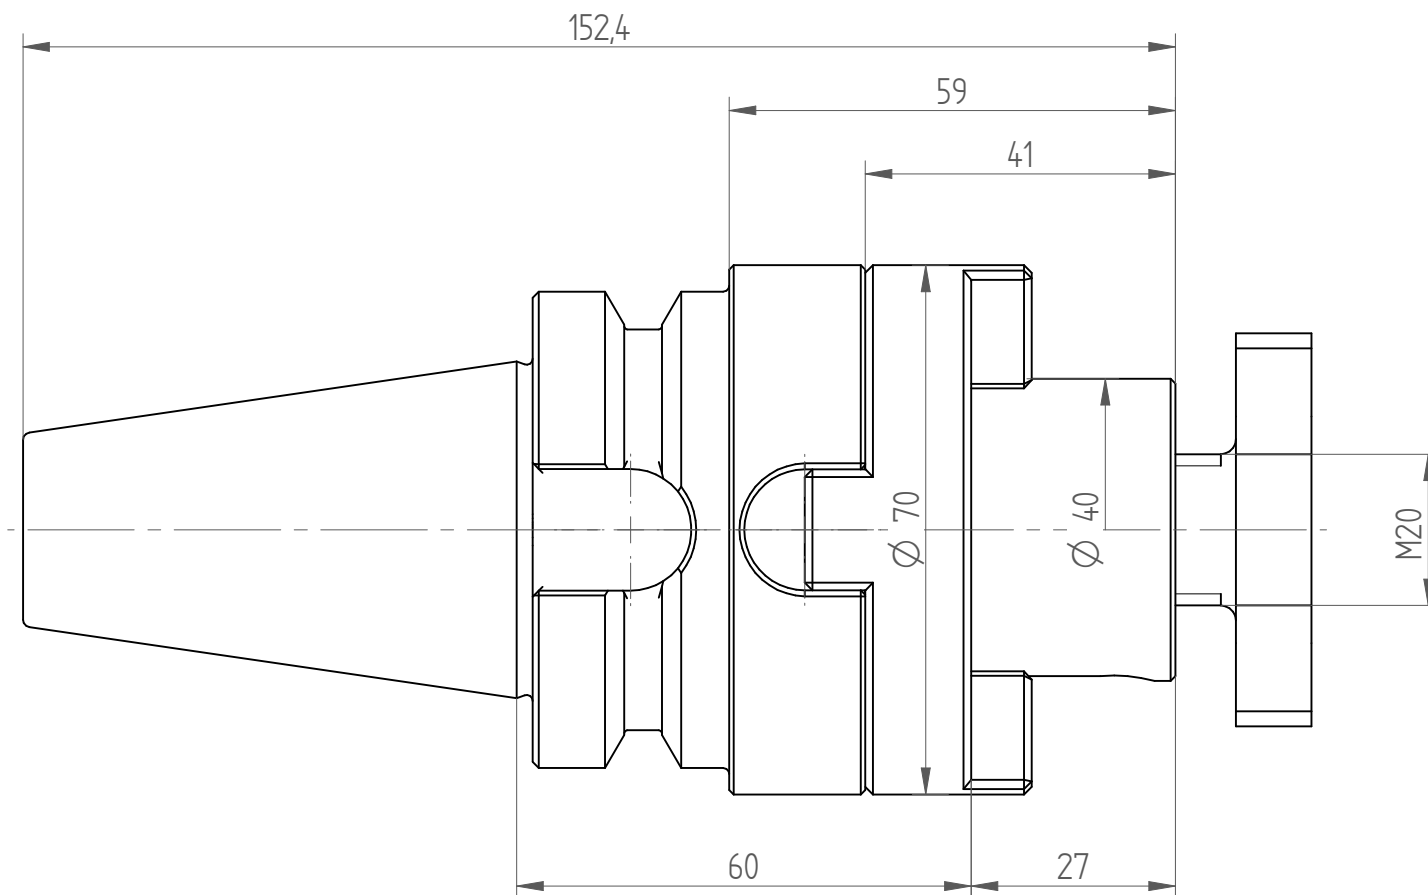

Swiss
Precision
Tools

REGO-FIX®

REGO-FIX AG
Obermattweg 60
4456 Tenniken / Switzerland

Phone +41 61 976 14 66
Fax +41 61 976 14 14
www.rego-fix.com

This is a non-controlled copy. All information given herein is subject to change without notice

The information given herein has been carefully checked and is believed to be correct. REGO-FIX, however, assumes no responsibility or liability for any errors, inaccuracies or omissions that may appear in this drawing

This document is subject to copyright laws. No part of this document may be reproduced or transmitted in any form or any means, electronic or mechanic, for any purpose, without the express written permission of REGO-FIX

Type : BT40_KFD40x060
Part No. : 214044040
Date : 08.01.2015
Scale : 1:1